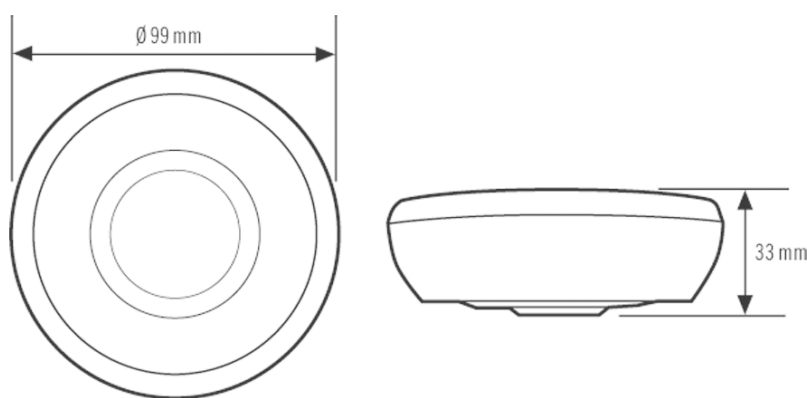

Bestellbezeichnung	Artikelnummer	EAN Code
MD 360/8 Basic weiß	EB10430404	4015120430404

Kurzbeschreibung

- Bewegungsmelder mit 360° Erfassungsbereich für die Deckenmontage
- Reichweite von bis zu 8 m im Durchmesser bei einer empfohlenen Montagehöhe von 3 m für den Einsatz in kleinen Räumen und Durchgangsbereichen mit sehr geringem oder keinem Tageslichtanteil
- 10 A Hochleistungsrelais
- Nulldurchgangschaltung für schonendes Schalten
- Werkseinstellung für eine sofortige Betriebsbereitschaft

Technische Daten

Netzspannung	230 V/50 Hz
Leistungsaufnahme	< 0,2 W
ca.	
Erfassungsbereich	360°
Reichweite	ca. 8 m im Ø, bei einer Montagehöhe von 3 m bis 5 m
Einstellmöglichkeiten	mechanisch über Einstellregler
Zulässige Umgebungstemperatur	0 °C...+50 °C
Schutzart	IP 40
Schutzklasse	II
Montageart	Deckenmontage
Gehäusematerial	UV-stabilisiertes Polycarbonat
Abmessungen ca.	Höhe 33 mm, Ø 99 mm
Einbaumaß	, Einbaulochmaß Ø 68
Anschlussklemme	4,0 mm ²
Lieferumfang	inklusive Linienmaske
Slave-Eingang	nein
Lichtmessung	Mischlicht
Lichtwert	ca. 5 - 1000 Lux
Einschaltverzögerung	0 s
[s]	
Ausschaltverzögerung	0 s
[s]	
Relative Luftfeuchte	5 - 93 %, nicht kondensierend
Konformität	CE, RoHS

Zubehör

- EM10425608 - Schutzkorb 180/90 weiß
- EP10425929 - Deckeneinbau-Set-C weiß

Bestellbezeichnung
MD 360/8 Basic weiß

Artikelnummer
EB10430404

EAN Code
4015120430404

Maße in mm

SCHALTPLÄNE